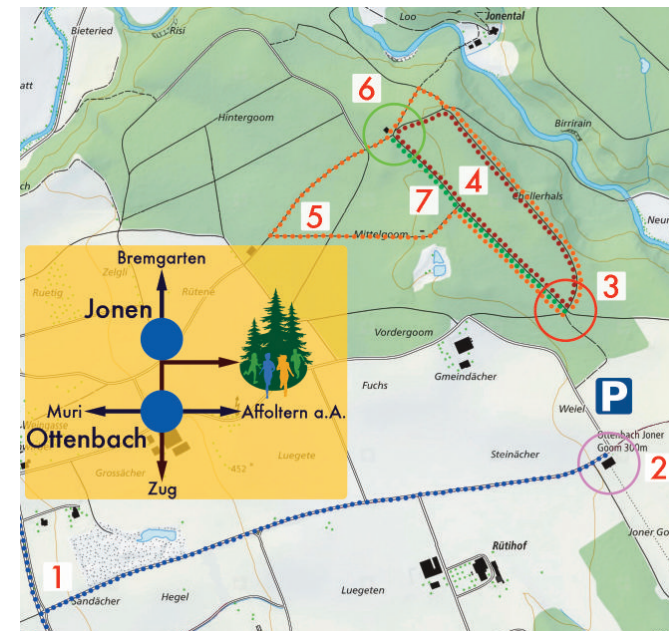

Kategorien: **M**=Mädchen / **K**=Knaben

Start der Kategorie **M1/K1** und **Piccolo-Läufe** bei der Waldhütte Jonen.

Achtung: genügend Zeit zum Start-Gelände einrechnen.

Start der Kategorie **MuKi/VaKi** bei der Waldhütte Jonen.

www.kellerämterlauf.ch

Lageplan

1 Zufahrt von Jonen Dorf

2 Verpflegung / Umkleide / Sanität / Festwirtschaft (Schützenhaus Jonen)

3 Start / Ziel (Zielauslauf)

4 Laufstrecke 1 km (roter Verlauf)

5 Laufstrecke 1.5 km (oranger Verlauf)